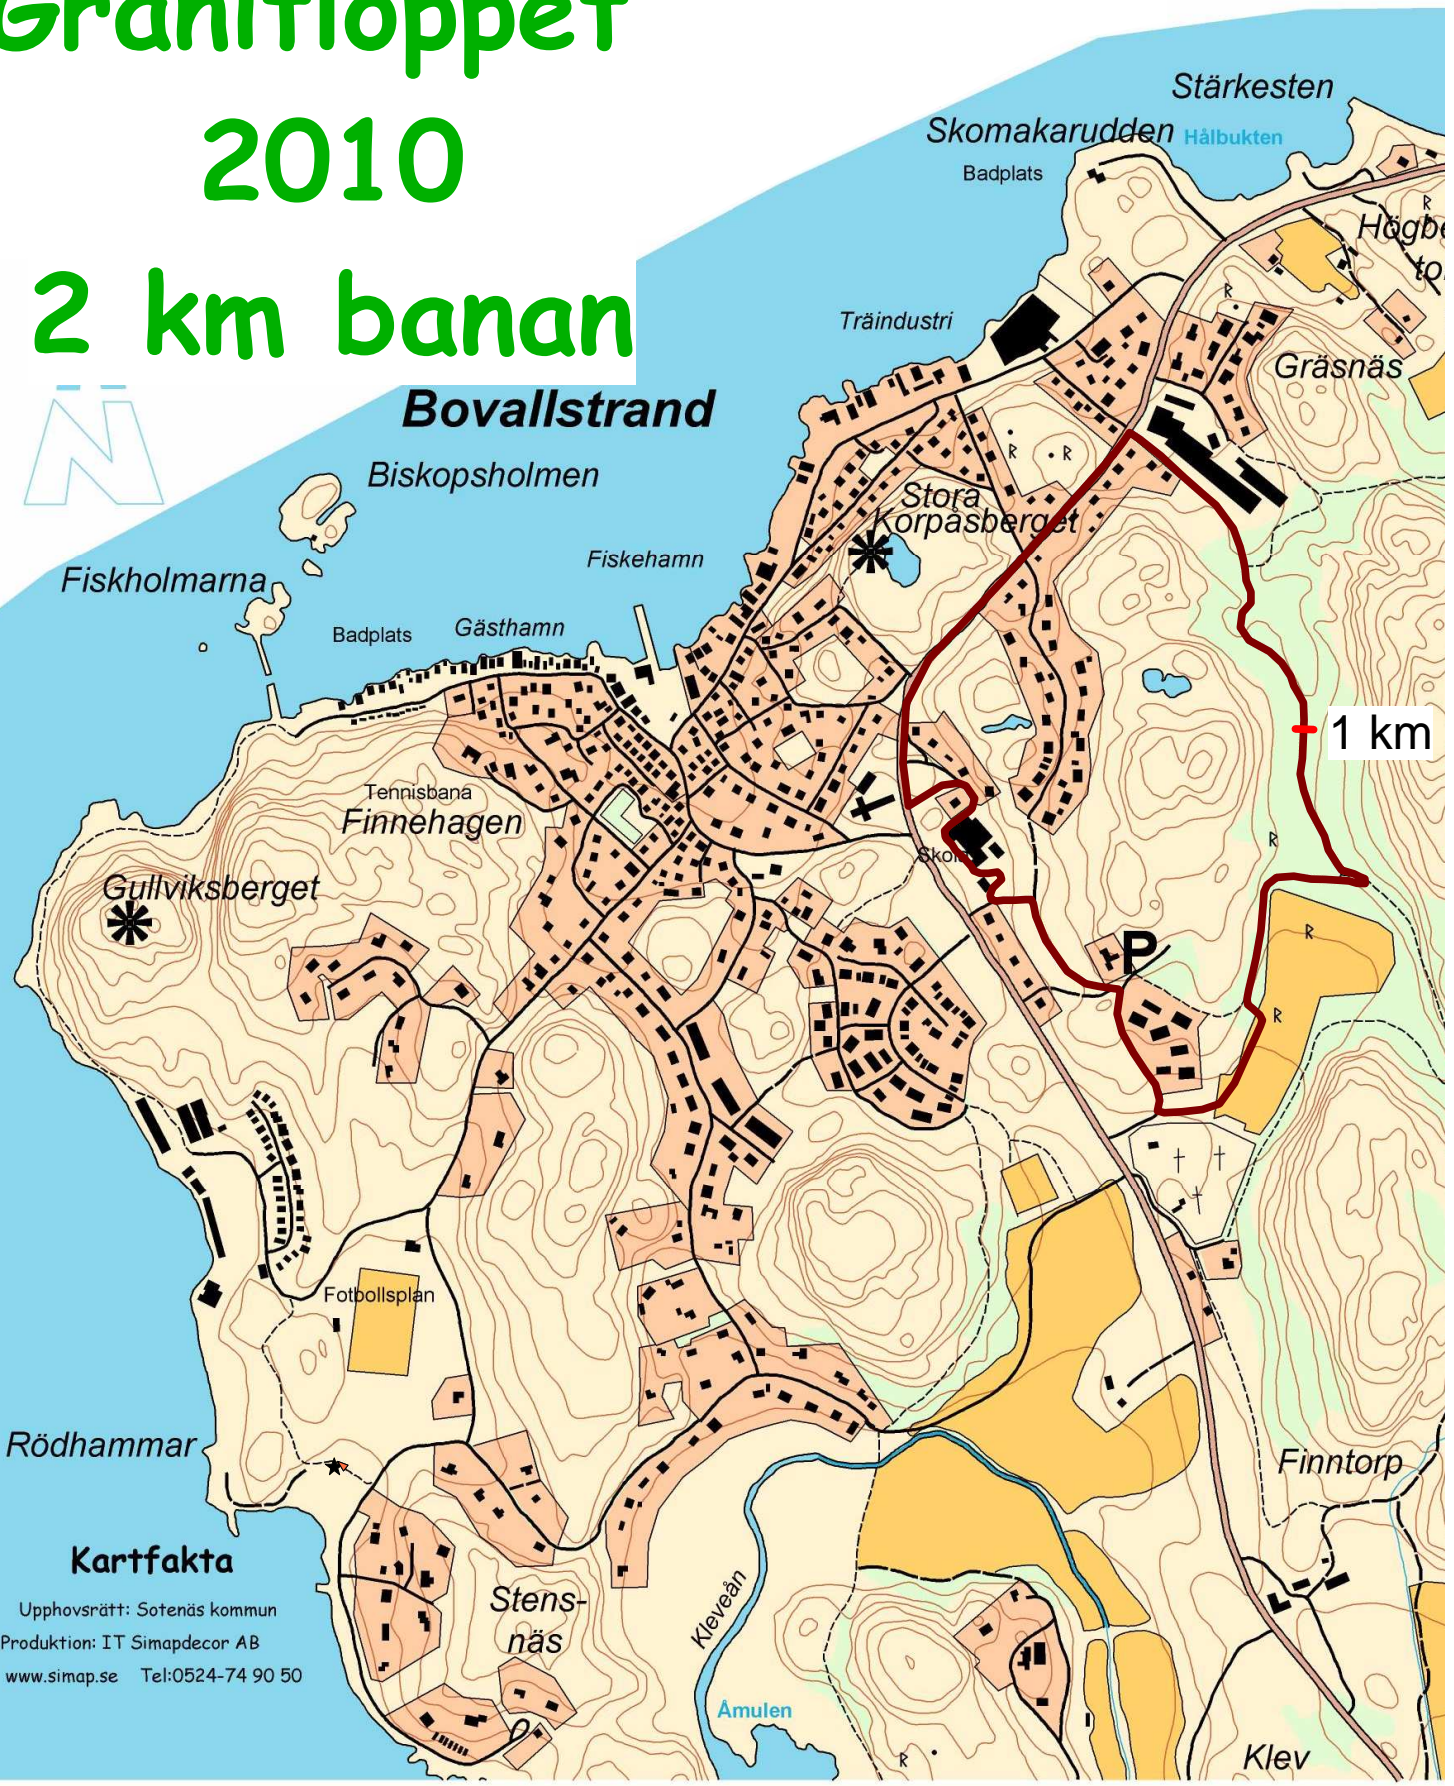

Granitloppet 2010 2 km banan

Bovallstrand

Kartfakta

Upphovsrätt: Sotenäs kommun
Produktion: IT Simapdecor AB
www.simap.se Tel:0524-74 90 50