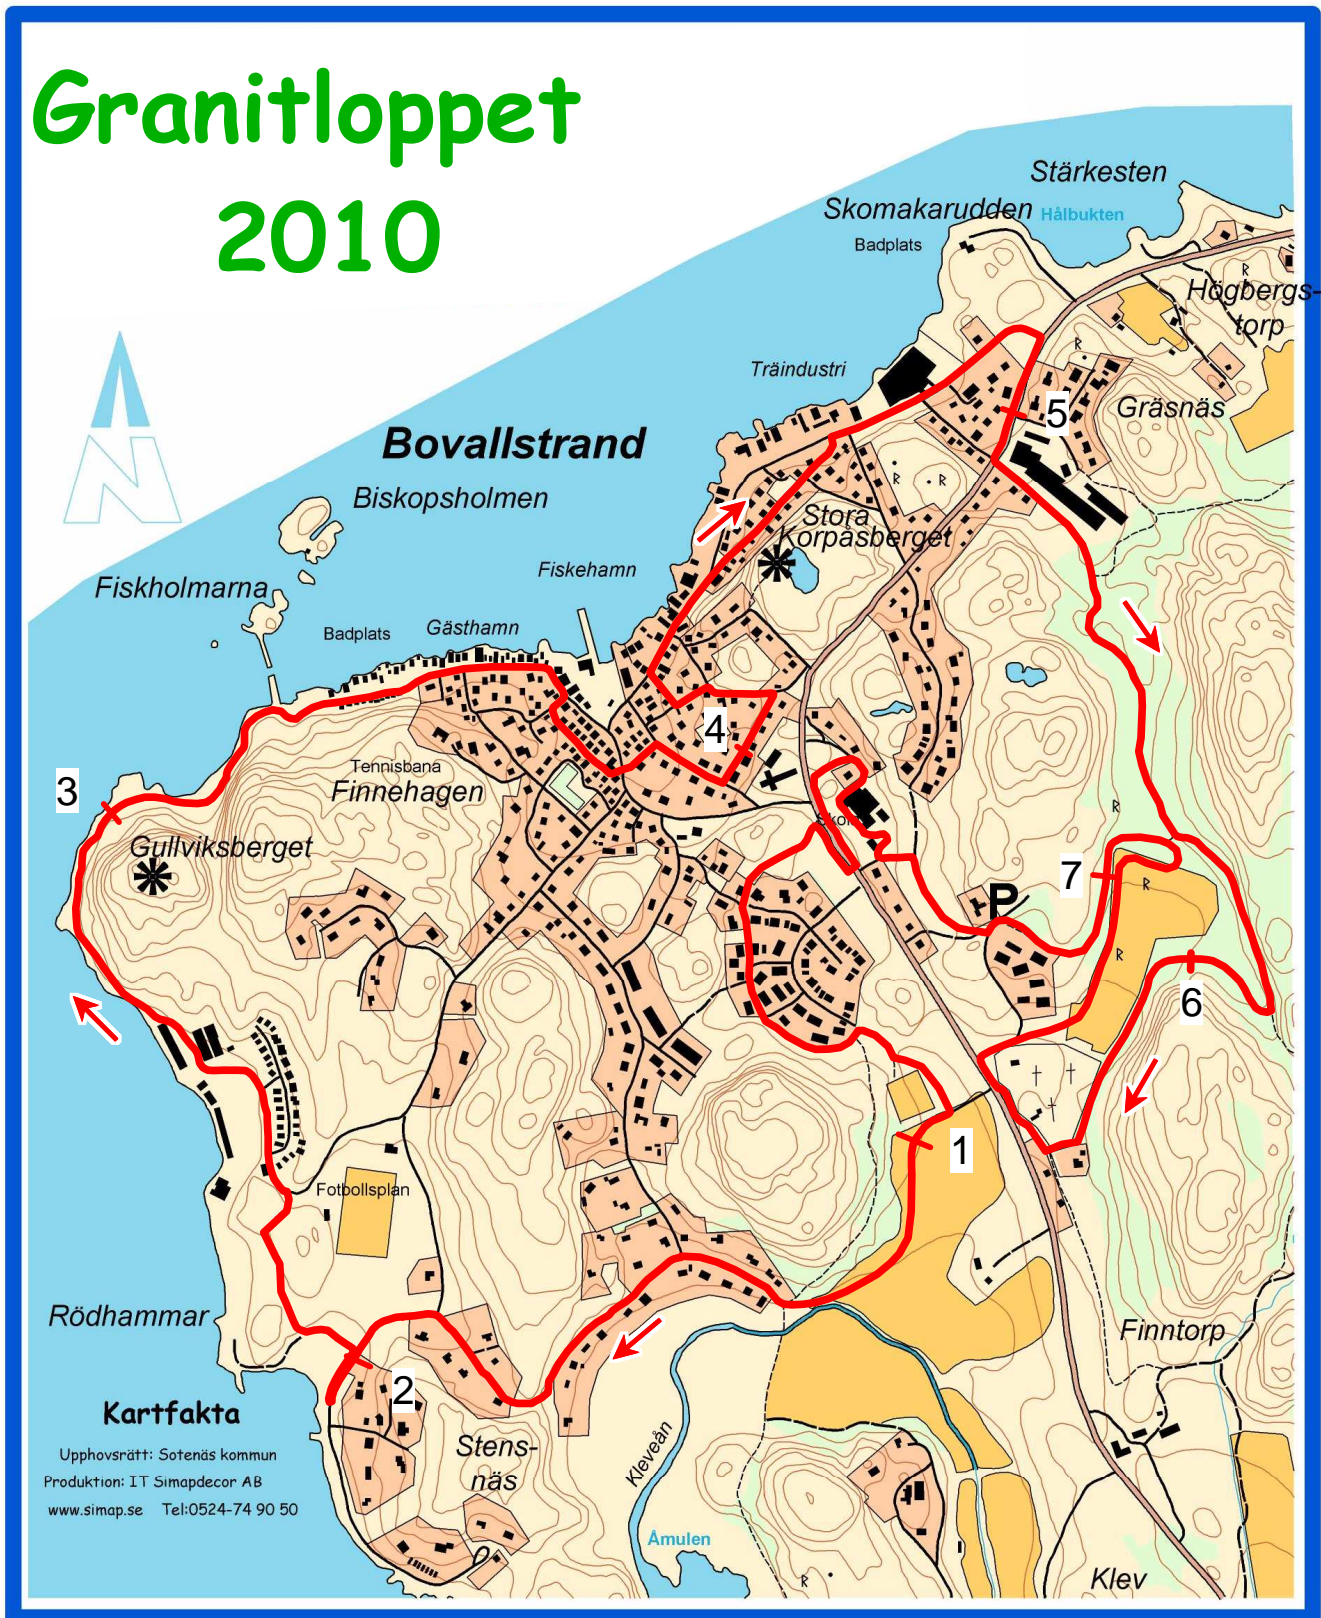

# Granitloppet 2010

— 7,5 km